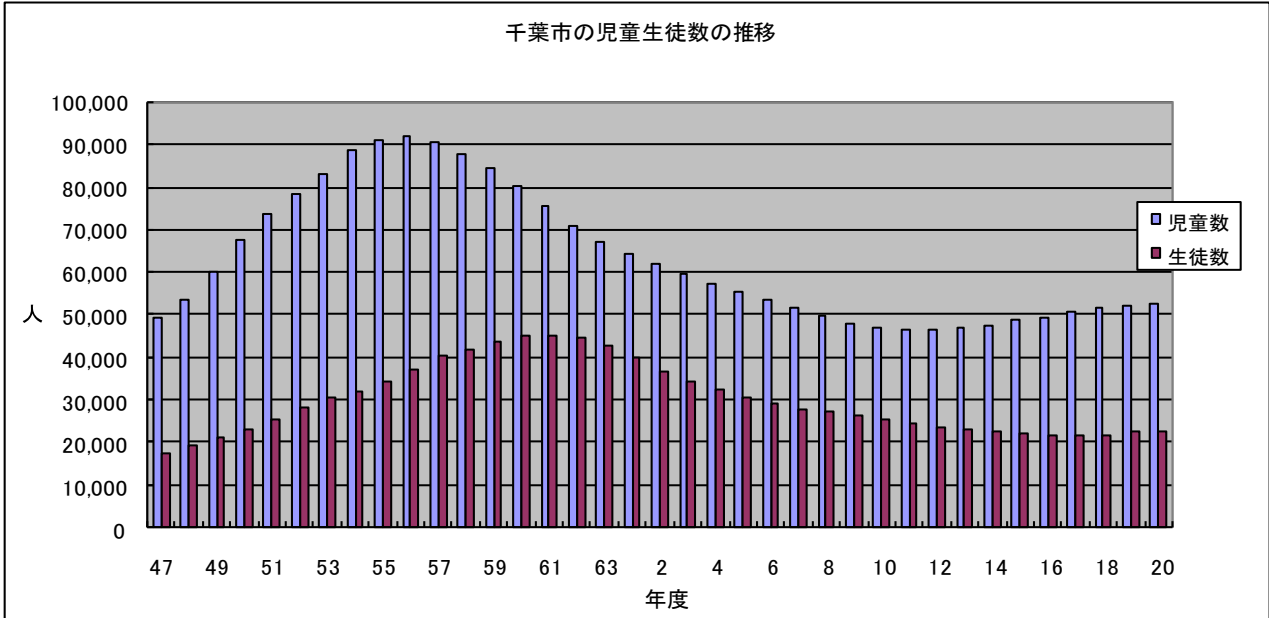

1 データから見る千葉市の児童生徒等の実態

■児童生徒数の推移（5月1日現在の児童生徒数）

■千葉市立学校数・児童生徒数・学級数及び教員数（平成20年5月1日現在）

区分 学校種別	学校数 校	児童生徒数 人	学級数 学級	教員数 人		備考
				県費	市費	
小学校	120	52,782	1,822	2,780	398	特別支援学級を含む
中学校	57	22,644	714	1,487	72	特別支援学級を含む
高等学校	2	1,940	48	0	150	
特別支援学校	2	244	45	106	12	
合計	181	77,610	2,629	4,373	632	