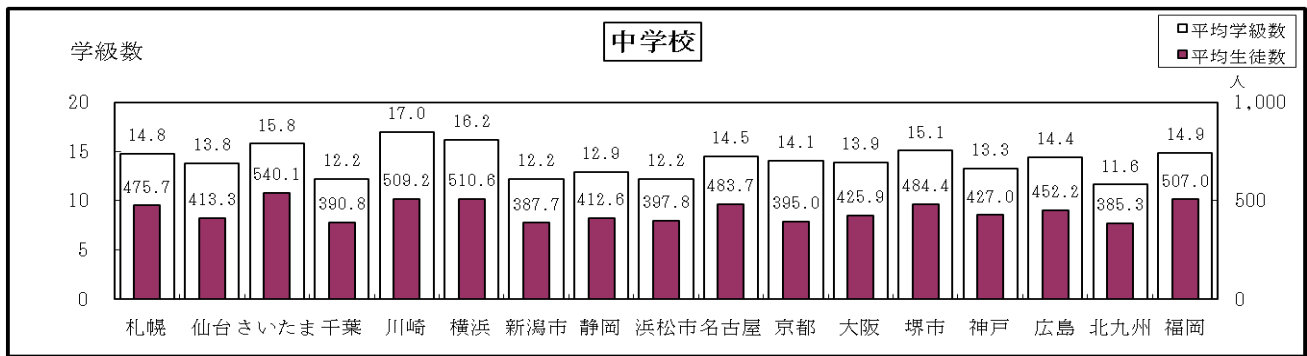

■学級規模別学校数（平成20年5月1日現在） ※稲毛高校附属中を除く

規 模	小学校	中学校
6学級以下	18校	9校
7学級以上11学級以下	27校	20校
12学級以上18学級以下	37校	21校
19学級以上24学級以下	28校	6校
25学級以上30学級以下	10校	0校
31学級以上	0校	0校
合計	120校	56校

■教育費予算（平成20年度）

	16年度	17年度	18年度	19年度	20年度
一般会計(千円)	345,600,000	341,600,000	332,300,000	357,300,000	321,300,000
教育費(千円)	34,191,089	38,158,568	33,556,689	42,861,435	31,156,933