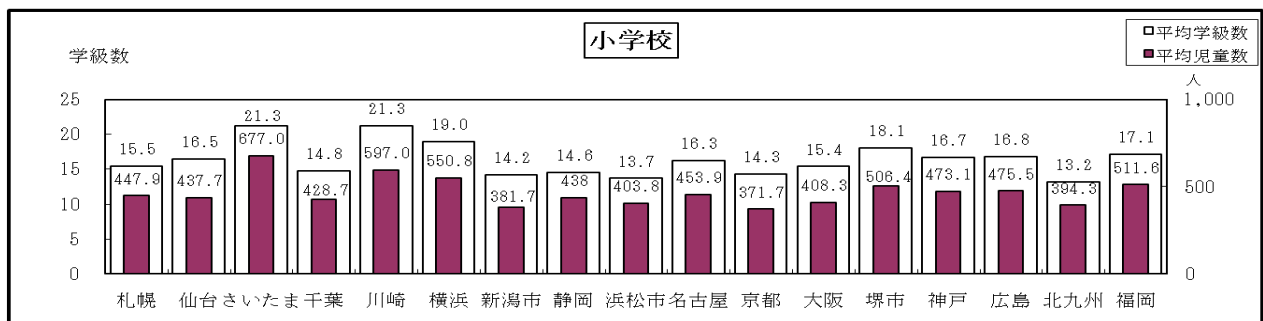

■1校当たり平均学級数及び児童生徒数の政令市比較（平成19年度）