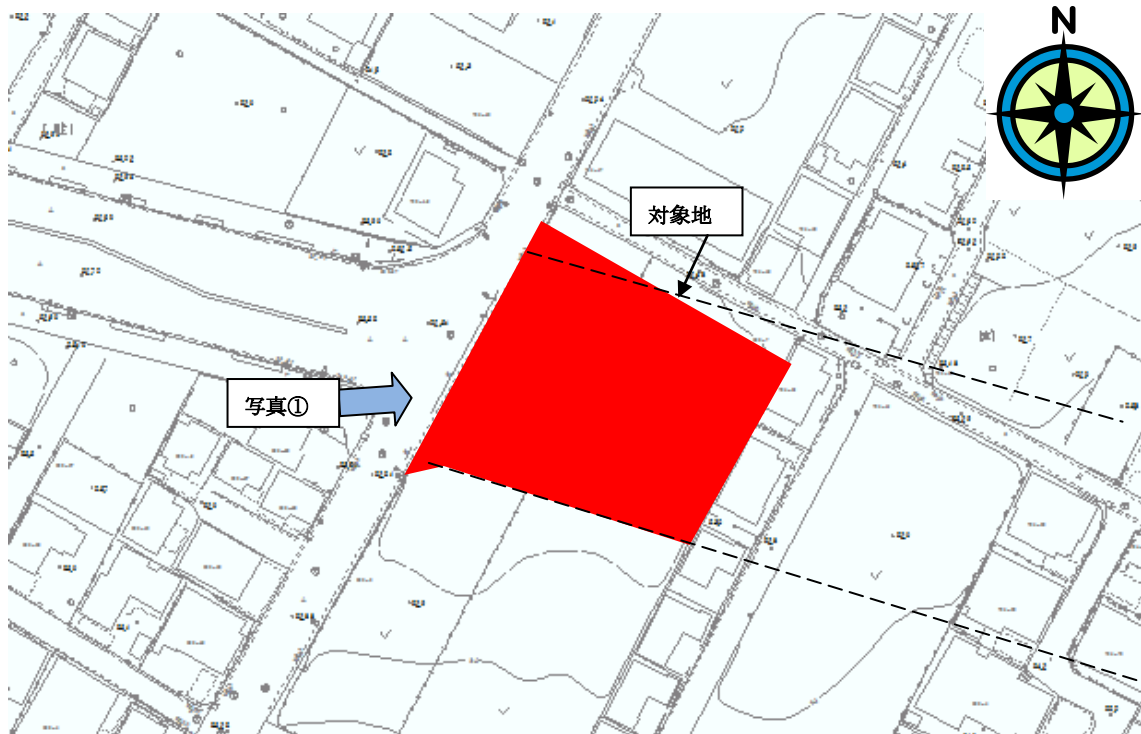

募集概要

物件番号 随-13

1・実施日程

応募受付期間	質問受付期間	占用予定者の決定
随時受付	随時受付	受付終了日より約3週間

2・公募対象地

場所	面積	路線名
緑区誉田町1丁目794番14外	約2,200㎡	(都)塩田町誉田町線

3・位置図

千葉市緑区誉田町1丁目付近（広域図）

千葉市緑区誉田町1丁目付近（案内図）

4・現地写真

写真撮影方向①

5・概略図