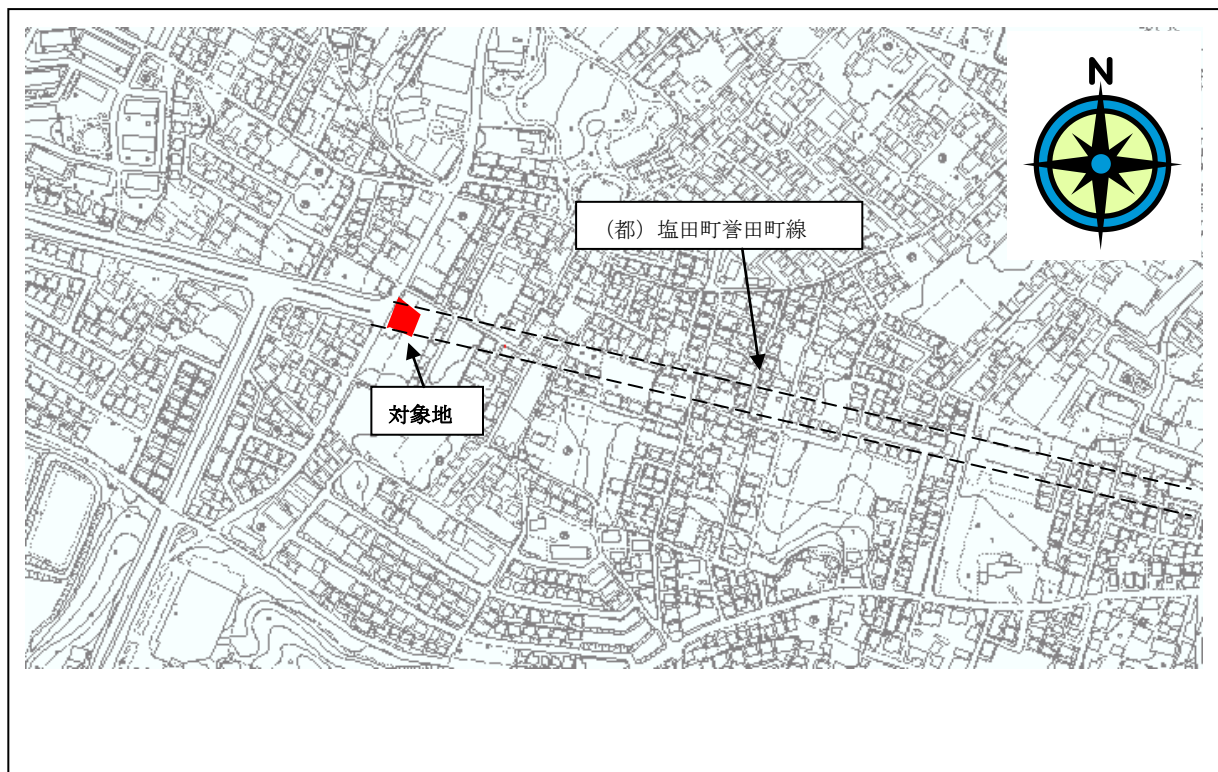

募集概要

物件番号 随-13

1・実施日程

応募受付期間	質問受付期間	占用予定者の決定
随時受付	随時受付	受付終了日より約3週間

2・公募対象地

場所	面積	路線名
緑区誉田町1丁目794番14外	約2,200㎡	(都)塩田町誉田町線

3・位置図

千葉市緑区誉田町1丁目付近（広域図）

千葉市緑区誉田町1丁目付近（案内図）

4・現地写真

写真撮影方向①

5・概略図