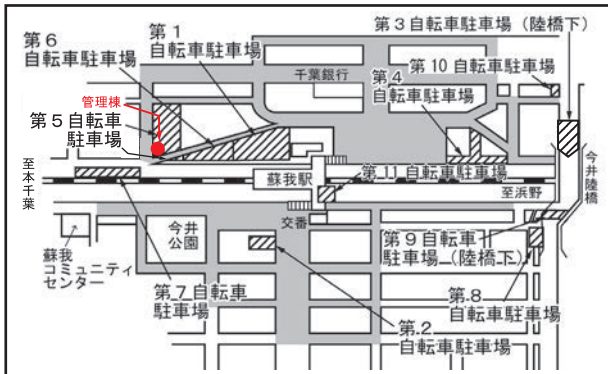

<JR 西千葉駅>

<JR 東千葉駅>

※追加受付（二次募集）は千葉駅東口第2（地下）管理棟及び千葉駅北口第3自転車駐車場管理棟（前ページ参照）で受け付けます。

<JR 都賀駅>

<JR 本千葉駅>

<JR 蘇我駅>

<JR 鎌取駅>

<JR 誉田駅>

<JR 土気駅>

<凡 例> 指定自転車駐車場 放置禁止区域 管理棟