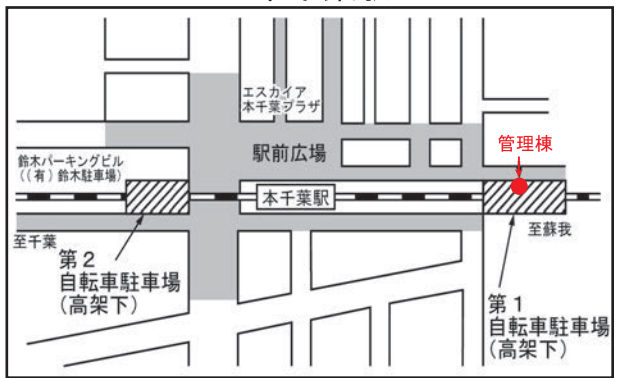

<JR 西千葉駅>

<JR 東千葉駅>

※追加受付（二次募集）は千葉駅東口第2（地下）管理棟及び千葉駅北口第3自転車駐車場管理棟（前ページ参照）で受け付けます。

<JR 都賀駅>

<JR 本千葉駅>

<JR 蘇我駅>

<JR 鎌取駅>

<JR 誉田駅>

<JR 土気駅>

<凡 例> 指定自転車駐車場 放置禁止区域 管理棟