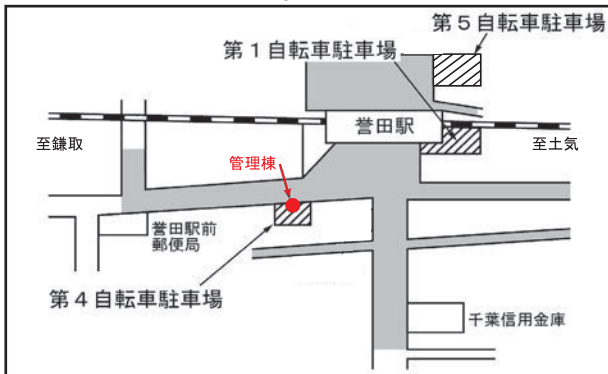

<JR 西千葉駅>

<JR 東千葉駅>

※追加受付（二次募集）は千葉駅東口第2（地下）管理棟及び千葉駅北口第3自転車駐車場管理棟（前ページ参照）で受け付けます。

<JR 都賀駅>

<JR 本千葉駅>

<JR 蘇我駅>

<JR 鎌取駅>

<JR 誉田駅>

<JR 土気駅>

<凡 例> 指定自転車駐車場 放置禁止区域 管理棟