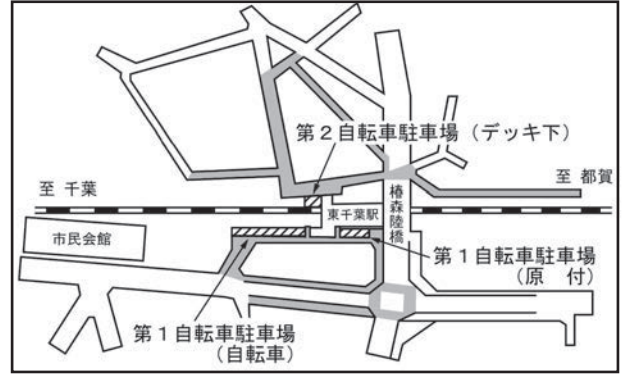

<JR 西千葉駅>

<JR 東千葉駅>

※追加受付（二次募集）は千葉駅東口第2（地下）管理棟及び千葉駅北口第3自転車駐車場管理棟（前ページ参照）で受け付けます。

<JR 都賀駅>

<JR 本千葉駅>

<JR 蘇我駅>

<JR 鎌取駅>

<JR 誉田駅>

<JR 土気駅>

<凡 例> 指定自転車駐車場 放置禁止区域 管理棟