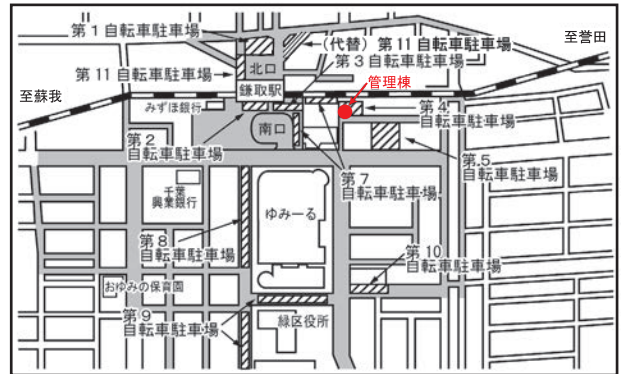

<JR 西千葉駅>

<JR 東千葉駅>

※追加受付（二次募集）は千葉駅東口第2（地下）管理棟及び千葉駅北口第3自転車駐車場管理棟（前ページ参照）で受け付けます。

<JR 都賀駅>

<JR 本千葉駅>

<JR 蘇我駅>

<JR 鎌取駅>

<JR 誉田駅>

<JR 土気駅>

<凡 例> 指定自転車駐車場 放置禁止区域 管理棟