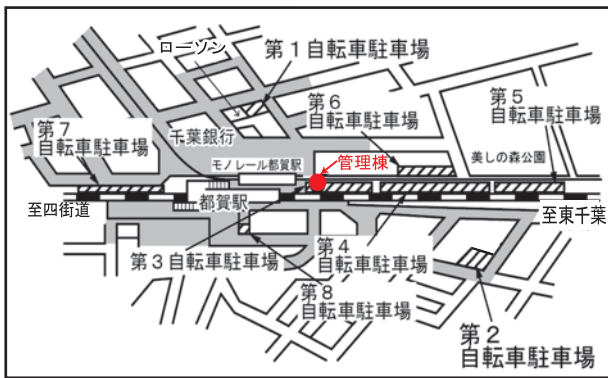

<JR 西千葉駅>

<JR 東千葉駅>

※追加受付（二次募集）は千葉駅東口第2（地下）管理棟及び千葉駅北口第3自転車駐車場管理棟（前ページ参照）で受け付けます。

<JR 都賀駅>

<JR 本千葉駅>

<JR 蘇我駅>

<JR 鎌取駅>

<JR 誉田駅>

<JR 土気駅>

<凡 例> 指定自転車駐車場 放置禁止区域 管理棟