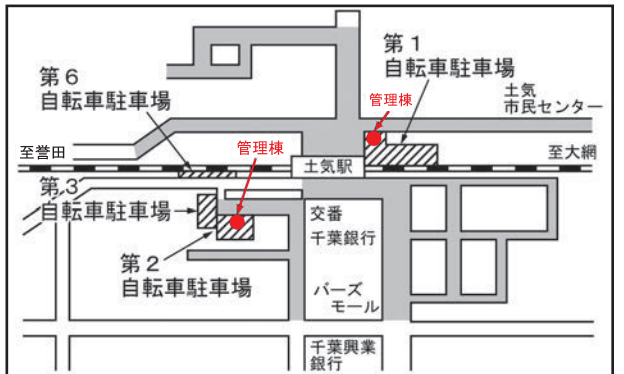

<JR 西千葉駅>

<JR 東千葉駅>

※追加受付（二次募集）は千葉駅東口第2（地下）管理棟及び千葉駅北口第3自転車駐車場管理棟（前ページ参照）で受け付けます。

<JR 都賀駅>

<JR 本千葉駅>

<JR 蘇我駅>

<JR 鎌取駅>

<JR 誉田駅>

<JR 土気駅>

<凡 例> 指定自転車駐車場 放置禁止区域 管理棟