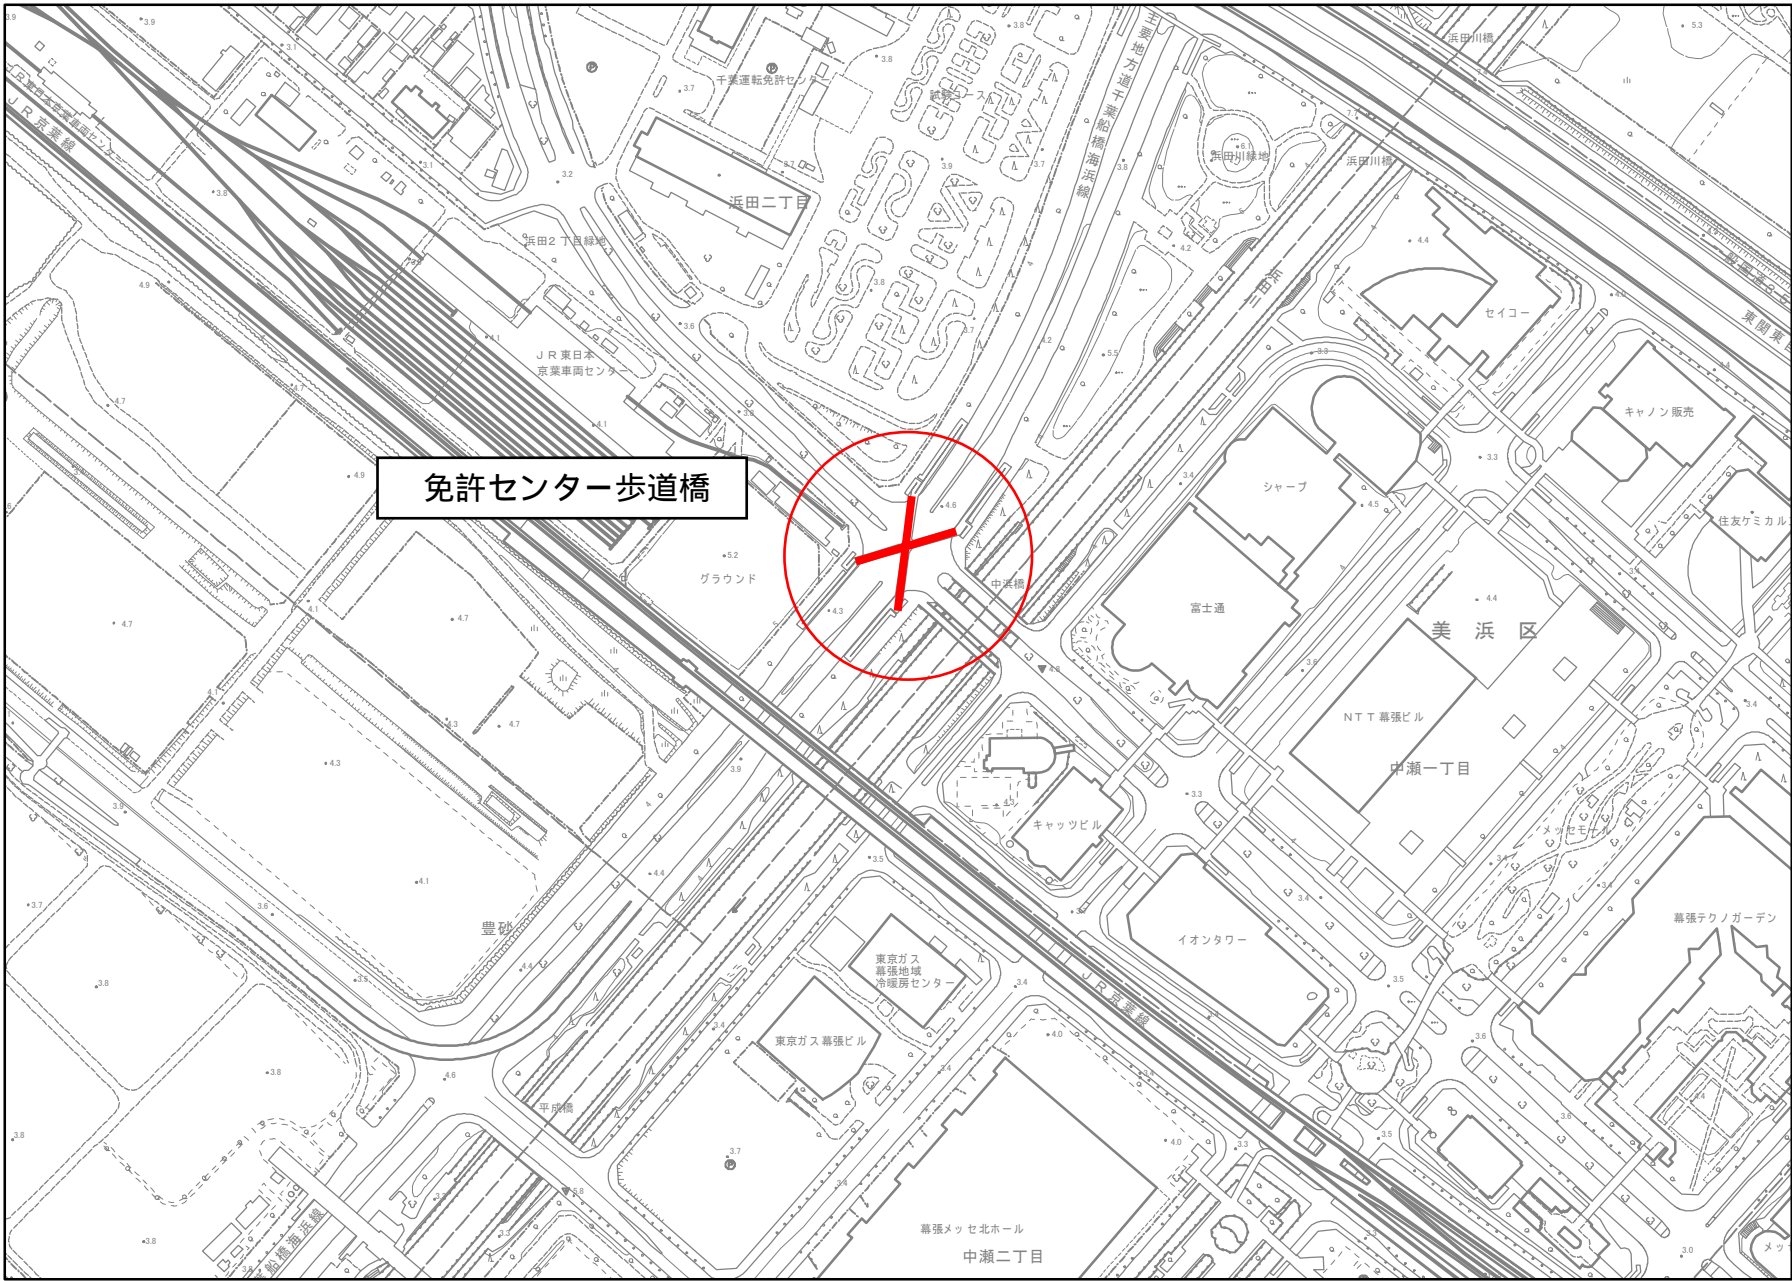

# 位置図

免許センター歩道橋

1:5,000

0 45 90 180 270 360