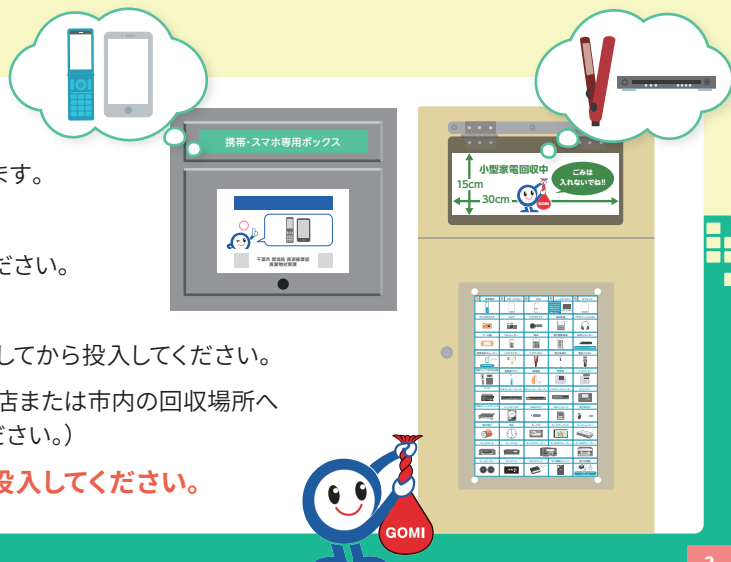

⚠ 注意事項

- 15cm×30cmの投入口に無理なく入る大きさのもののみ投入できます。
- 箱や袋には入れずに、そのまま投入してください。
- 携帯電話・スマートフォン・PHSは専用の回収ボックスへ投入してください。
- 個人情報は必ず消去してから投入してください。
- microSDをはじめとする外部メディアやSIMカードなどは、取り外してから投入してください。
- 電池は取り外し、乾電池は有害ごみ、小型充電式電池は回収協力店または市内の回収場所へ排出してください。(小型充電式電池の回収場所は裏面をご覧ください。)
- 一度投入したものは返却できません。よくお確かめのうえ投入してください。