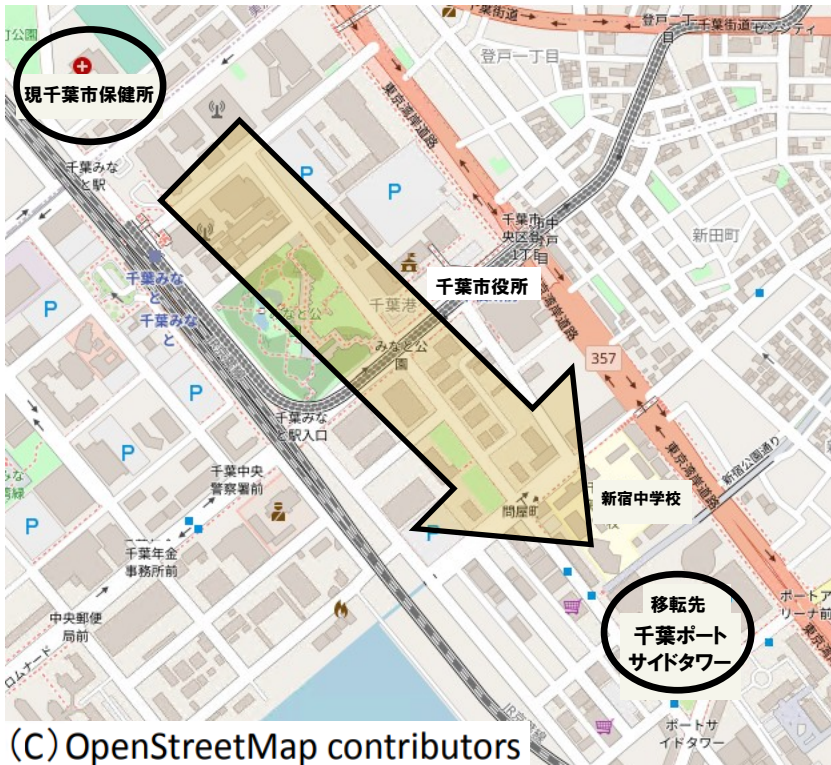

千葉市保健所は移転します

移転先:千葉ポートサイドタワー

移転日:令和5年10月10日(火)

(C) OpenStreetMap contributors

現在の建物が老朽化したため、大規模修繕工事を実施します。令和8年秋頃までの工事期間中、千葉ポートサイドタワーにて業務を行います。ご不便をおかけしますが、よろしくお願いいたします。

千葉ポートサイドタワー(移転先)のフロア

- 12F 保健所総務課
食品安全課
環境衛生課
- 11F 感染症対策課
在宅医療・介護連携支援センター
健康支援課
精神保健福祉課

【新住所】
千葉市中央区問屋町1-35
※電話番号の変更はありません

【アクセス】
・JR「千葉駅」・京成電鉄「千葉駅」から徒歩18分
・JR「千葉みなと駅」から徒歩20分
・千葉都市モノレール「市役所前駅」から徒歩10分

休日救急診療所は、移転しません

駐車場のご案内

ポートサイドタワーの駐車場へは
入り口★が3か所ございます。

下記の地下1階駐車場のピンク色の
I (アイ) の区画が便利です。

広い駐車場のため、駐車された区画の
柱番号を忘れないように、携帯等で写真を
撮っておくことをお勧めします。

地下1階駐車場図

ポートサイドタワーエレベーター入口

上記「★」印の入り口から入り、エレベーターで直接 11F または 12F へお越してください。

移転のお知らせは、こちらからもご覧になれます