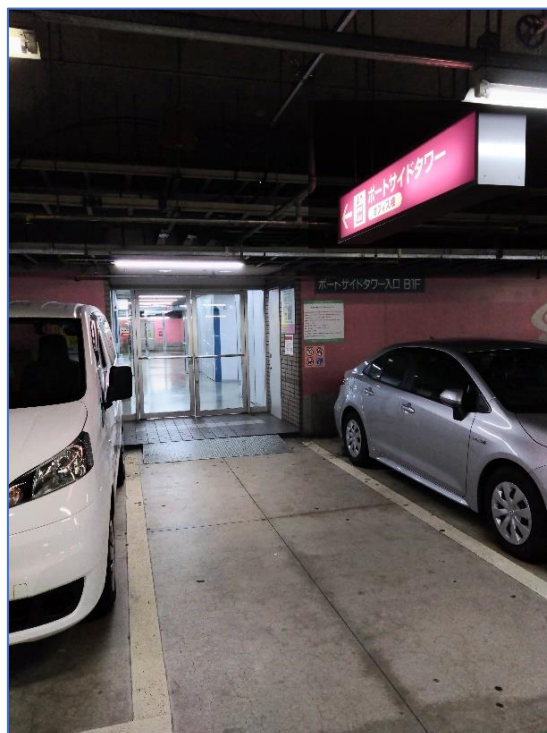

千葉市保健所は移転します

移転先:千葉ポートサイドタワー

移転日:令和5年10月10日(火)

(C) OpenStreetMap contributors

現在の建物が老朽化したため、大規模修繕工事を実施します。令和8年秋頃までの工事期間中、千葉ポートサイドタワーにて業務を行います。ご不便をおかけしますが、よろしくお願いいたします。

千葉ポートサイドタワー(移転先)のフロア

- 12F 保健所総務課
食品安全課
環境衛生課
- 11F 感染症対策課
在宅医療・介護連携支援センター
健康支援課
精神保健福祉課

【新住所】
千葉市中央区問屋町1-35
※電話番号の変更はありません

【アクセス】
・JR「千葉駅」・京成電鉄「千葉駅」から徒歩18分
・JR「千葉みなと駅」から徒歩20分
・千葉都市モノレール「市役所前駅」から徒歩10分

休日救急診療所は、移転しません

駐車場のご案内

ポートサイドタワーの駐車場へは
入り口★が3か所ございます。

下記の地下1階駐車場のピンク色の
I (アイ) の区画が便利です。

広い駐車場のため、駐車された区画の
柱番号を忘れないように、携帯等で写真を
撮っておくことをお勧めします。

地下1階駐車場図

ポートサイドタワーエレベーター入口

上記「★」印の入り口から入り、エレベーターで直接 11F または 12F へお越してください。

移転のお知らせは、こちらからもご覧になれます