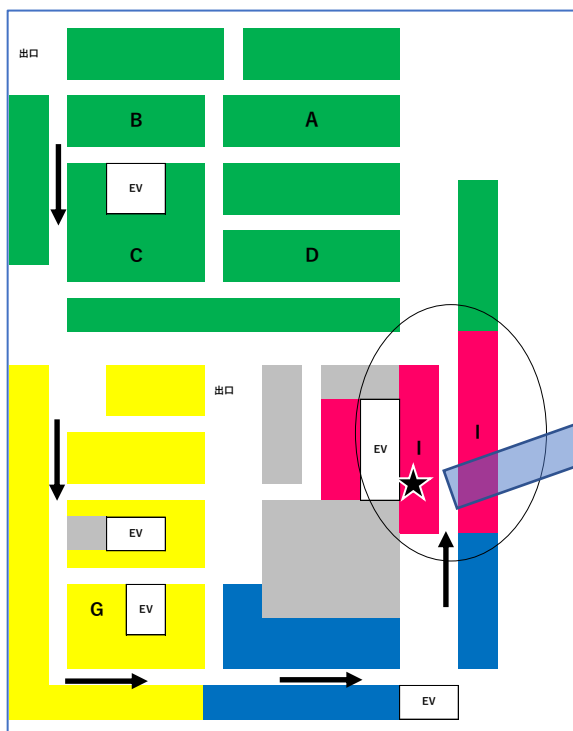

千葉市保健所は移転します

移転先:千葉ポートサイドタワー

移転日:令和5年10月10日(火)

(C) OpenStreetMap contributors

現在の建物が老朽化したため、大規模修繕工事を実施します。令和8年秋頃までの工事期間中、千葉ポートサイドタワーにて業務を行います。ご不便をおかけしますが、よろしくお願いいたします。

千葉ポートサイドタワー(移転先)のフロア

- 12F 保健所総務課
食品安全課
環境衛生課
- 11F 感染症対策課
在宅医療・介護連携支援センター
健康支援課
精神保健福祉課

【新住所】
千葉市中央区問屋町1-35
※電話番号の変更はありません

【アクセス】
・JR「千葉駅」・京成電鉄「千葉駅」から徒歩18分
・JR「千葉みなと駅」から徒歩20分
・千葉都市モノレール「市役所前駅」から徒歩10分

休日救急診療所は、移転しません

駐車場のご案内

ポートサイドタワーの駐車場へは
入り口★が3か所ございます。

下記の地下1階駐車場のピンク色の
I (アイ) の区画が便利です。

広い駐車場のため、駐車された区画の
柱番号を忘れないように、携帯等で写真を
撮っておくことをお勧めします。

地下1階駐車場図

ポートサイドタワーエレベーター入口

上記「★」印の入り口から入り、エレベーターで直接 11F または 12F へお越してください。

移転のお知らせは、こちらからもご覧になれます